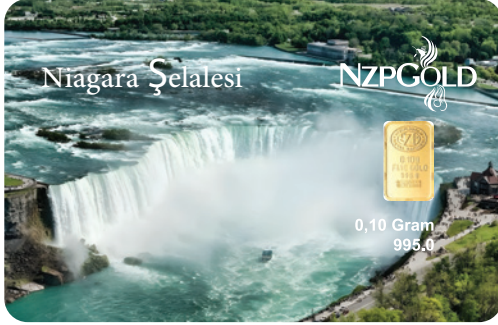

995.0 ŞEHİRLER VE GÖRÜLECEK YERLER / CITIES AND SIGHTS

Altın Ağırlığı / Gold Weight : 0.10 g
Paket Ölçüsü / Card Size : 55mm x 85mm